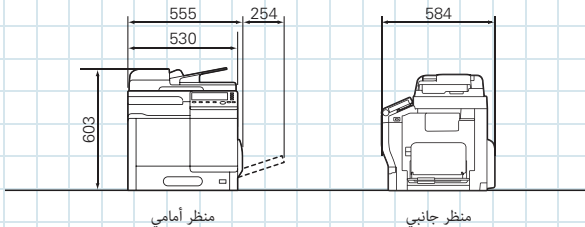

1 قد يختلف الوقت الإجماء حسب على بيئة التشغيل والاستخدام. الوقت اللازم لبدء الطباعة عندما يتم تشغيل مفتاحي الطاقة الرئيسي والفرعي من OFF إلى ON (23 درجة مئوية، std، الجهد).

2 الحجم الكامل A4 / باستخدام أول صينية / المسح من السطح الزجاجي الأصلي.

3 بدون خيارات، مع سحب ورقة الصواني، وفتح الصينية الجانبية المتعددة ووحدة التغذية

الأبعاد (وحدة: مم)

مواصفات المكان

bizhub C3850 / C3350