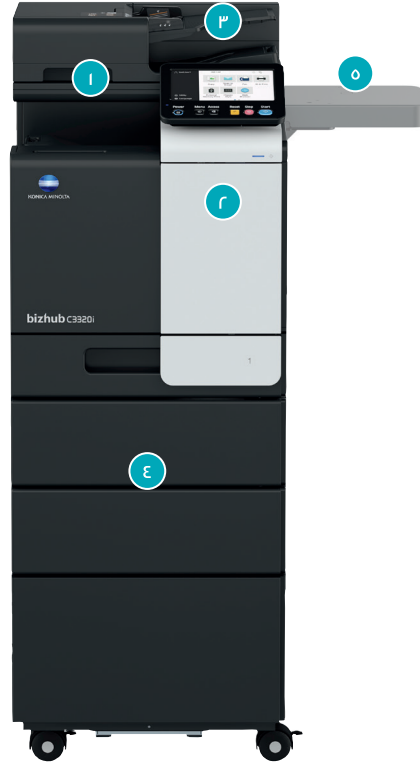

KONICA MINOLTA

bizhub c3320i

آلة تصوير متعددة الوظائف ملونه بحجم A4

بيزهب طراز
i-SERIES
تعمل بذكاء
أكثر
أعد التفكير

أفكار نجسدها

مزايا المستخدم

الاستدامة
العديد من المزايا الصديقة للبيئة التي تقلل من استهلاك الطاقة وتكاليفها

طقم NFC
EK-P10

كابل I/F لمودم CSRC
EK-P11

المصادقة البيومترية
AU-102

قارئ بطاقة الهوية

طقم التركيب
MK-P08

تفسيرات

خيار إلزامي

خيار

لا يمكن تثبيت هذا الخيار إلا مع وجود الخيار ذي الصلة المتاح فوقه

٣ أخرى

منضدة العمل
WT-P03

لوحة بـ ١٠ مفاتيح
KP-P03

صامل لوحة المفاتيح
KH-P02

وحدة تنظيف الهواء
CU-102

طقم التركيب
MK-P09

٤ دخل الوسائط

درج الورق
PF-P20

وحدة تعديل الارتفاع
PF-P22

منصة آلة النسخ
DK-P04x

٥ خرج الوسائط

أداة تدبيس الورق (غير متصلة)
FS-P04

وظائف التشغيل

تدبيس زاوية
(دون اتصال)

طباعة على
الوجهين